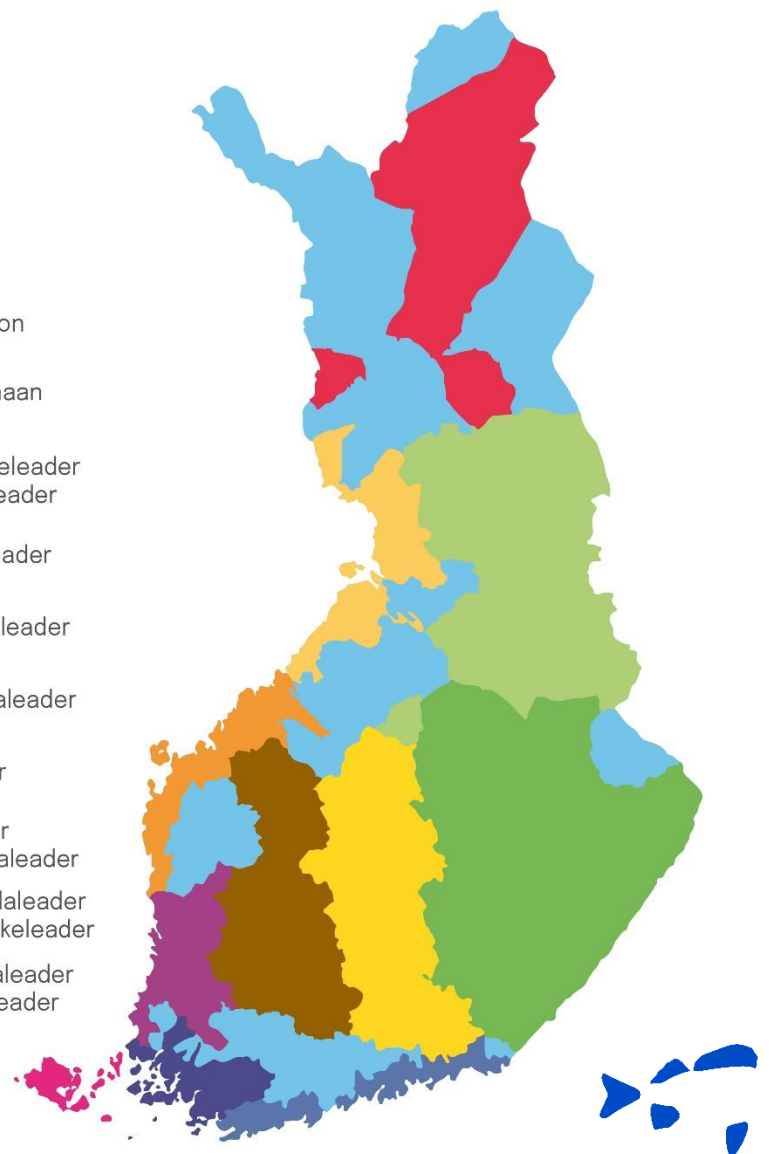

Lapin kalaleader

Markku Ahonen, 040 704 6094, markku.ahonen@pll.fi

Perämeren rannikon kalaleader

Mikko Tenhunen, 040 7597505, mikko.tenhunen@oulunseudunleader.fi

Kainuun ja Koillismaan kalaleader

Tea Nousiainen, 050 4340 150, tea.nousiainen@oulujarvileader.fi

Österbottens fiskeleader / Pohjanmaan kalaleader

Jonas Harald, 050 433 4683, jonas.harald@aktion.fi

Itä-Suomen kalaleader

Pekka Sahama, puh. 050 550 2100, pekka.sahama@savonluotsi.fi

Sisä-Suomen kalaleader

Janne Ruokolainen, 044 712 4209, janne.ruokolainen@paijanne-leader.fi

Kuha-Suomen kalaleader

Johanna Möttönen, 050 592 9255, johanna.mottonen@kuha-suomi.fi

Lännen kalaleader

Mika Halttu, 044 792 9002, mika.halttu@ravakka.fi

Saaristomeren kalaleader / Skärgårdshavets fiskeleader

Maria Saarinen, 0400 260 094, maria.saarinen@sameboat.fi

Etelärannikon kalaleader / Sydkustens fiskeleader

Riku Mesiniemi, 044 377 4516, kalatalous@sepra.fi

Ålands fiskeleader

Alexandra de Haas, 045 7345 0450, info@leader.ax

- Lapin Kalaleader
- Perämeren rannikon Kalaleader
- Kainuun ja Koillismaan Kalaleader
- Österbottens Fiskeleader
  Pohjanmaan Kalaleader
- Itä-Suomen Kalaleader
- Sisä-Suomen Kalaleader
- Kuha-Suomen Kalaleader
- Lännen Kalaleader
- Ålands Fiskeleader
  Ahvenanmaan Kalaleader
- Saaristomeren Kalaleader
  Skärgårdshavets Fiskeleader
- Etelärannikon Kalaleader
  Sydkustens Fiskeleader

EMKVR
2021-2027

Lisää kotimaista kalaa!

Kotimaisen kalan edistämishjelma